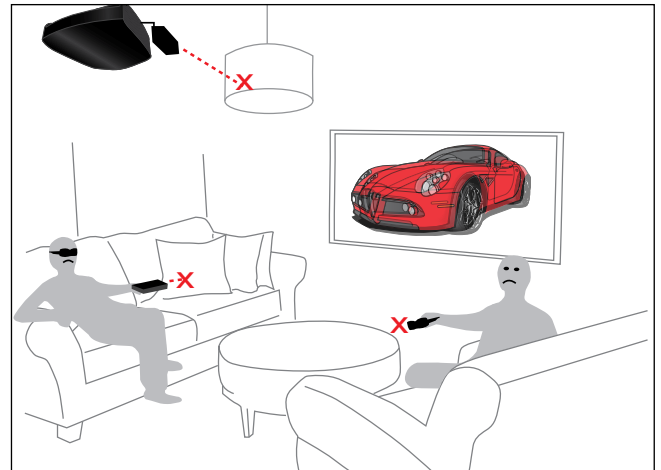

3D-XL
Ready

INTÉRÊTS

Conçues spécifiquement pour nos projecteurs « Full 3D », ces lunettes 3D-RF offrent un meilleur taux de contraste et des images plus lumineuses, tout en éliminant les problèmes de positionnement par rapport à l'écran ou d'interférence.

Rechargeables, nos lunettes 3D-RF utilisent la technologie radio fréquence, ce qui vous laisse entièrement libre de vos mouvements.

CARACTÉRISTIQUES

| | |
|------------------------------|--|
| Taux de rafraîchissement 3D | 100 / 120Hz (50 / 60Hz par œil) |
| Dimensions | 160 x 160 x 55 (mm) |
| Poids | 57g |
| Type de batterie | Rechargeable, Lithium Polymère |
| Durée de vie de la batterie | Jusqu'à 60h |
| Portée | Jusqu'à 40m (suivant l'environnement) |
| Conditions de fonctionnement | De 5 à 45°C |
| Humidité | Inférieure à 90% |
| Nécessité pour l'affichage | Projecteur et affichage doivent avoir une connexion « 3D Sync » (Vesa Din3) |
| Projecteurs compatibles | HD83, HD33, HD300X, GT750 |
| Accessoires compatibles | Adaptateur Optoma 3D-XL (lorsqu'associé avec un projecteur compatible « 3D-XL ready ») |

SYSTÈME 3D-RF & LUNETTES

- ✓ Images 3D riche en détails
- ✓ Positionnement aisé
- ✓ Rechargeable

LUNETTES INFRA ROUGES

- ✗ Problèmes de bruits vidéo
- ✗ Positionnement difficile
- ✗ Interférence avec les télécommandes