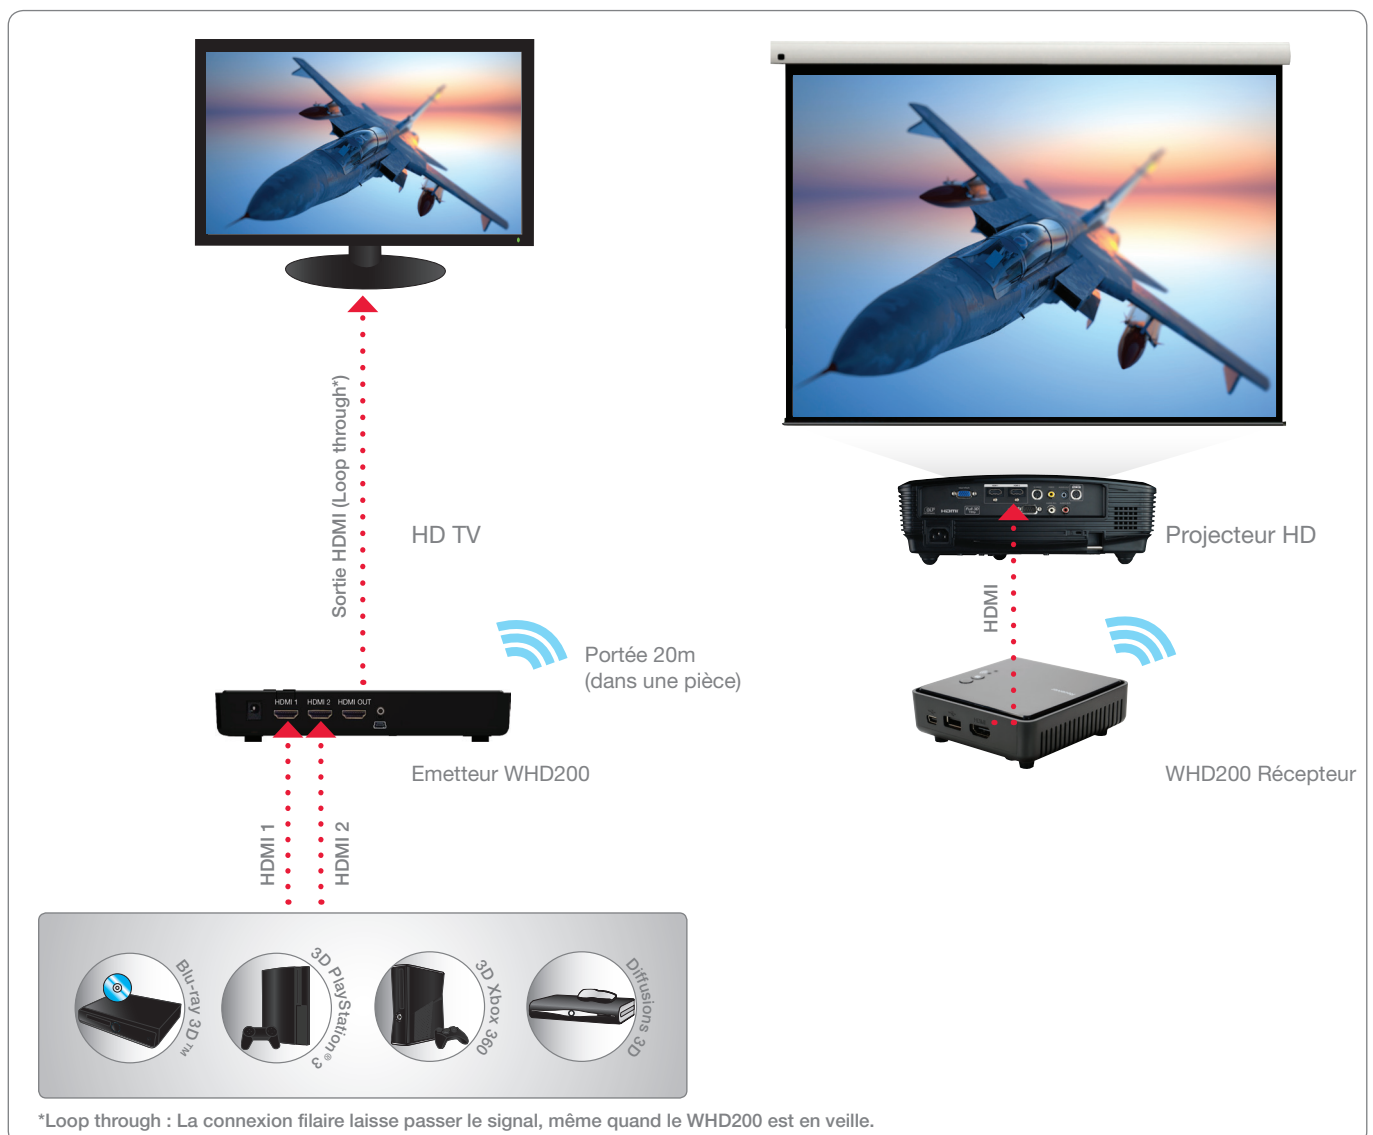

CARACTÉRISTIQUES TECHNIQUES WHD200

Diffusion vidéo 2D	1080p24, 1080p50, 1080p60 1080i50, 1080i60 720p50, 720p60, 576p, 480p
Diffusion vidéo 3D	Frame-pack: 1080p24, 720p50/60 Side-by-Side (half): 1080i50/60, 720p50/60 Over-Under: 1080p24, 720p50/60
Support audio	jusqu'à 6 Mbps AC-3 et DTS
Portée	20m "dans une salle" - dépend de l'environnement
Temps de latence	Moins de 1ms
Antenne	Antennes internes omnidirectionnelles haute performance
Fréquences de fonctionnement	4.9~5.9GHz
Alimentation	100~240V AC in, 5V DC out
Conditions de fonctionnement	0~40 °C
Accessoires standard	Adaptateur d'alimentation Mini-USB, Adaptateur d'alimentation, 2x HDMI (1.5m) Cable, Fixing Kit, Guide de démarrage rapide, Relais IR, Télécommande

EMETTEUR

Entrées	2x HDMI (v1.4a 3D)
Sortie	HDMI (v1.4a 3D)
Alimentation	5V DC via mini-USB
Dimensions (LxPxH)	182 x 92 x 31 mm

RÉCEPTEUR

Sortie	HDMI (v1.4a 3D)
Power	5V DC via mini-USB
Dimensions (LxPxH)	95 x 95 x 34 mm

Projecteurs compatibles	Projecteurs home cinéma Optoma (pour une liste exhaustive, veuillez visiter www.optoma.fr)

Diffusez de la **Full HD 1080p 3D** sans fil sur votre **Projecteur HD / TV HD** à partir de lecteurs Blu-Ray™/DVD/Consoles/Boîtiers

Pour une liste exhaustive des modèles compatibles, veuillez consulter notre site www.optoma.fr

Optoma France
Bât. E 81-83 Avenue Edouard Vaillant, 92100 Boulogne-Billancourt
www.optoma.fr