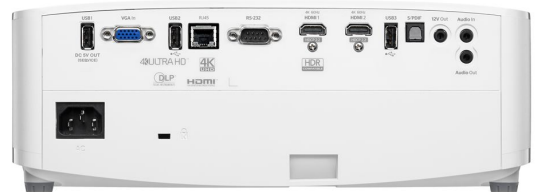

Sans Fil - Technologie	IEEE 802.11 a/b/g/n
Sans fil - Sécurité	WEP, TKIP, AES, WPA, WPA2
Sans fil - Antenne	Omnidirectionnelle
Sans fil - Fréquence de fonctionnement	2.4GHz

Général

Niveau sonore (type)	26db
Niveau sonore (max)	28db
Compatibilité PC	UHD, WQHD, WUXGA, FHD, UXGA, SXGA, WXGA, HD, XGA, SVGA, VGA, Mac
Compatibilité 2D	480i/p, 576i/p, 720p(50/60Hz), 1080i(50/60Hz), 1080p(50/60Hz), 2160p(50/60Hz)
Compatibilité 3D	Frame-pack: 1080p24, 720p50 / 60
3D	Full 3D
Sécurité	Barre de sécurité, Encoche Kensington, Protection par mot de passe
OSD / Affichage des langues	10 Langues: Anglais, Français, Allemand, Italien, Japonais, Portugais, Russe, Chinois Simplifié, Espagnol, Chinois Traditionnel
Conditions de fonctionnement	5°C ~ 40°C, Max. Humidity 85%, Max. Altitude 3000m
Télécommande	Télécommande rétro-éclairée
Nombre de haut-parleurs	1
Haut-parleur (Watts)	10W
Contenu de la boîte	Câble d'alimentation Télécommande (pile CR2025 incluse) Manuel de démarrage rapide Dongle WUSB sans fil
Temps de réponse	4.40ms

Réseau

Sans Fil - Technologie	IEEE 802.11 a/b/g/n
Sans fil - Antenne	Omnidirectionnelle
Sans fil - Fréquence de fonctionnement	2.4GHz

Puissance

Alimentation	100 ~ 240V, 50 ~ 60Hz
Consommation énergétique (veille)	0.5W
Consommation énergétique (min)	220W
Consommation énergétique (max)	320W

Poids et dimensions

Dimensions (LxPxH)	315 x 270 x 118mm

© 2023, Optoma and its logo is a registered trademark of Optoma Corporation. Optoma Europe Ltd is the licensee of the registered trademark. All other product names and company names used for identification purposes only and may be trademarks or registered trademarks of their respective owners. Errors and omissions excepted, all specifications are subject to change without notice. All images are for representation purposes only and may be simulated. 16082023095202