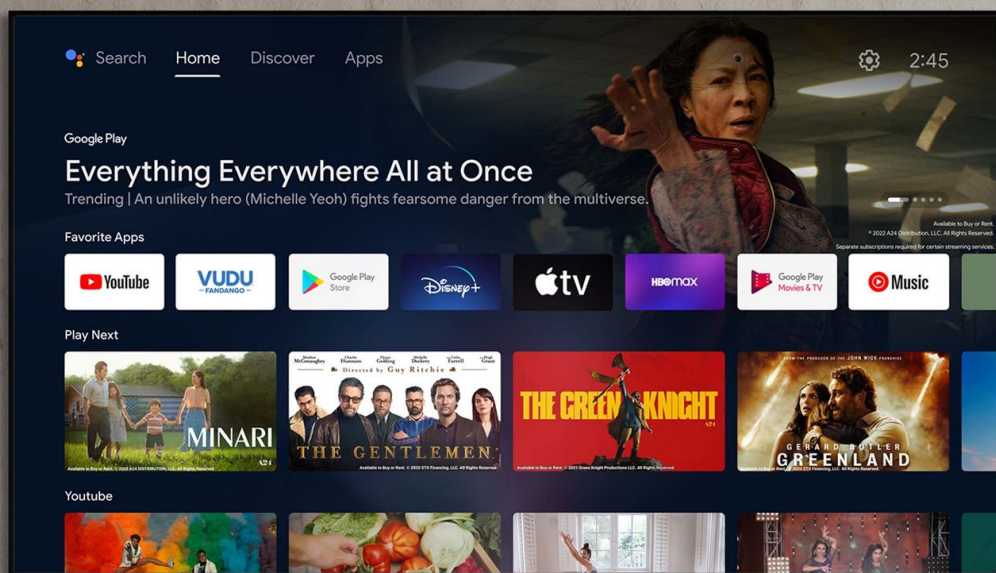

CinemaX D2 Smart

Лазерный проекционный телевизор*

- Разрешение 4K UHD с 8,3 миллионами экранных пикселей - HDR и HLG совместимость с регулировкой яркости
- 100-дюймовые изображения на большом экране с расстояния всего 30см с помощью ультракраткофокусного объектива - Низкая задержкой ввода - 16 мс в формате 4K при 60 Гц, и 4 мс в формате 1080p при 240 Гц
- Android TV™ - Наслаждайтесь доступом к более чем 400 000 фильмам, телешоу, спортивным трансляциям, а также воспроизводите музыку и игры через потоковые сервисы
- Простая настройка с коррекцией геометрии - функция деформации 3x3 - Встроенный звук мощностью 20 Вт с поддержкой eARC

Ультракраткофокусный Smart проектор с разрешением 4K UHD. Доступный контент. Вы можете смотреть все, что хотите

посмотреть. Благодаря встроенному Android TV™ вы можете наслаждаться доступом к более чем 400 000 фильмам, телешоу, спортивным трансляциям, воспроизведением музыки и видеоигр через потоковые сервисы. Вы также можете настраивать домашний экран для отображения ваших любимых приложений. Поставьте в очередь последний эпизод, продолжайте с того