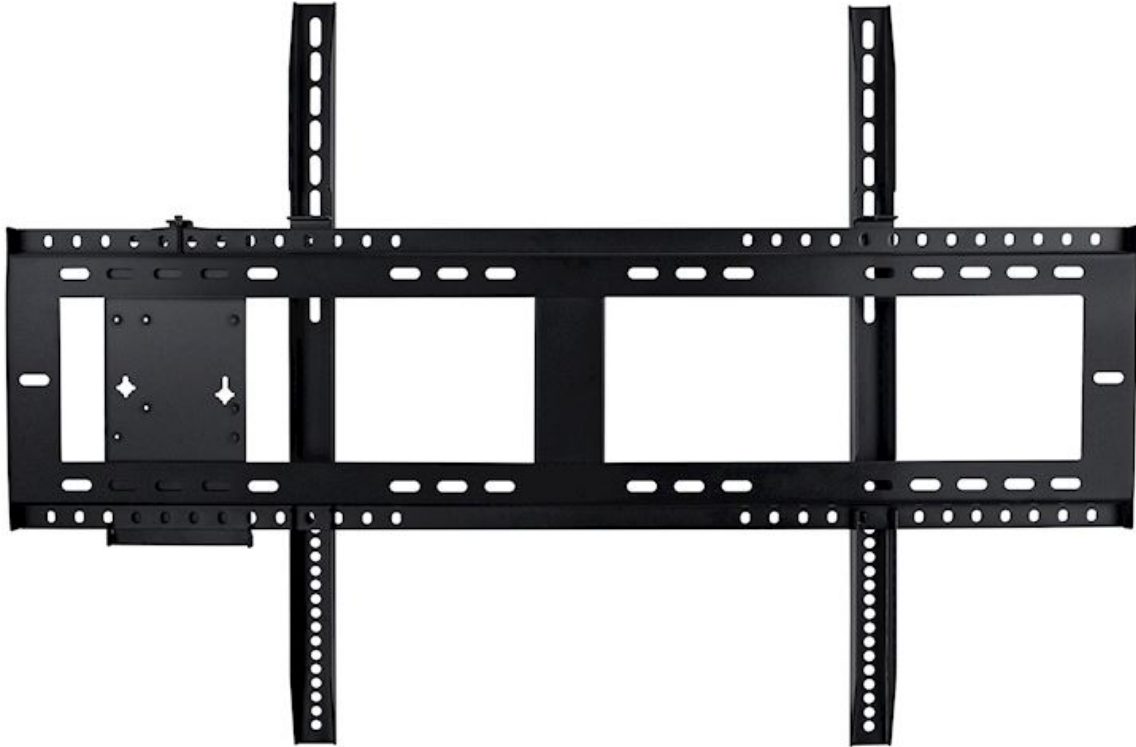

OWMFP01

Uchwyt ścienny przeznaczony do monitorów interaktywnych Optoma

- **Uchwyt ścienny przeznaczony do monitorów interaktywnych Optoma**
- **Wytrzymała konstrukcja**
- **Zawiera płytke adaptera VESA do montażu komputerów o małej obudowie (SFF)**
- **Kompatybilny z wózkiem ST01**

Uchwyt ścienny OWMFP01 przeznaczony do łatwej instalacji i regulacji monitorów interaktywnych Optoma

Specifications

Ogólne

Waga netto	6kg
Wymiary (Sz x Gł x Wy) (mm)	960 x 650 x 46
