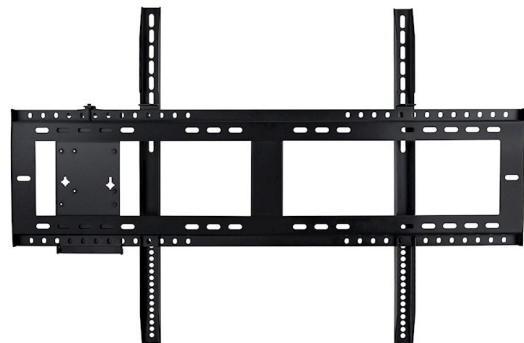

OWMFP01

Uchwyt ścienny przeznaczony do monitorów interaktywnych Optoma

- **Uchwyt ścienny przeznaczony do monitorów interaktywnych Optoma**
- **Wytrzymała konstrukcja**
- **Zawiera płytke adaptera VESA do montażu komputerów o małej obudowie (SFF)**
- **Kompatybilny z wózkiem ST01**

Uchwyt ścienny OWMFP01 przeznaczony do łatwej instalacji i regulacji monitorów interaktywnych Optoma

Specifications

Ogólne

Waga netto	6kg
Wymiary (Sz x Gł x Wy) (mm)	960 x 650 x 46
