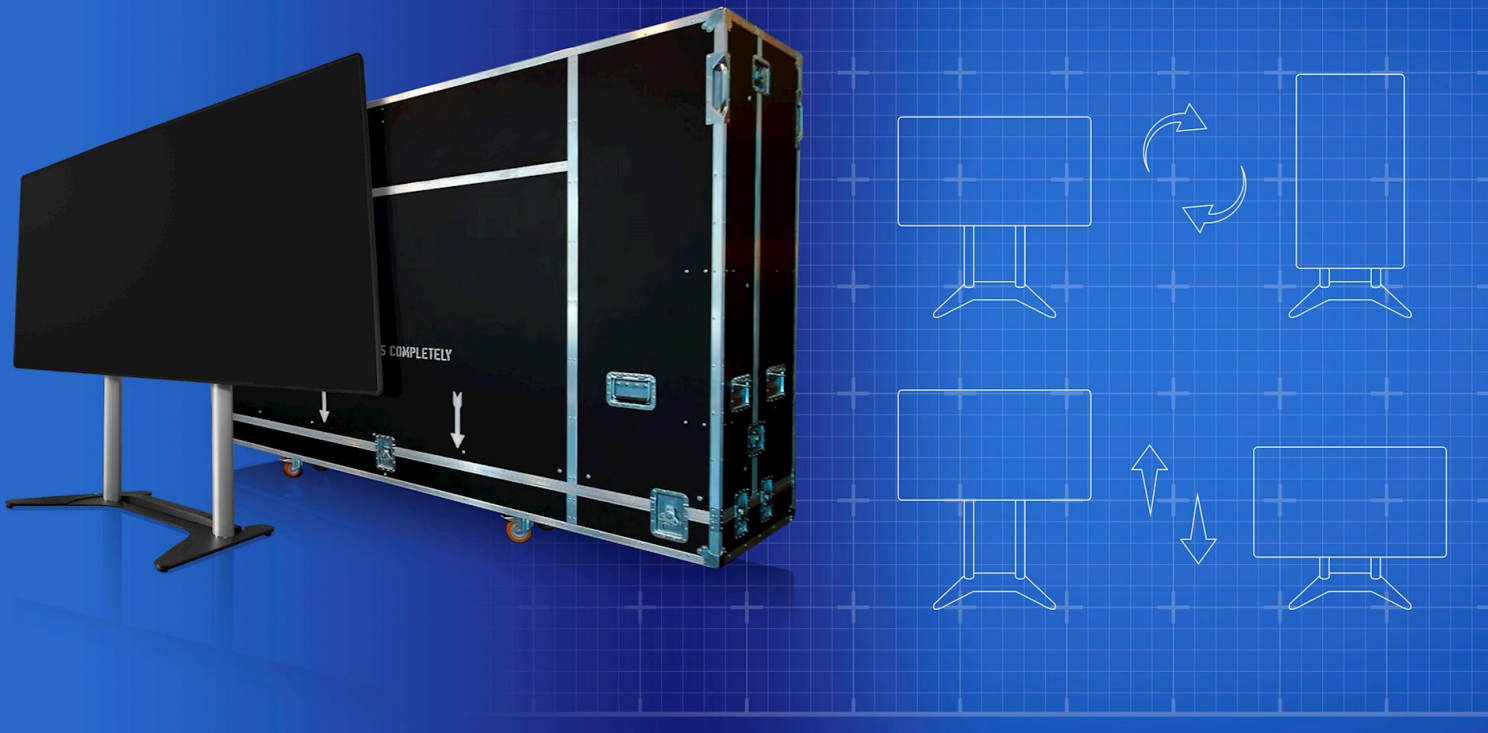

QUADShow

Solución para alquiler en interiores de última generación, ideal para cualquier evento.

- Solución para alquiler en interiores para la pantalla LED FHDQ130 rápida y sencilla.
- Flexibilidad para orientaciones de paisaje y retrato.
- Solución de flight case fácilmente desplazable, sin necesidad de conocimientos técnicos
- Sistema motorizado con soporte de exhibición incorporado regulable en altura

El QUADShow ofrece una solución completa para el mercado de alquiler en interiores.

Su sistema de transporte y elevación motorizado todo en uno permite el uso móvil del FHDQ130 para una instalación y desmontaje sin esfuerzo, listo para cualquier evento en minutos.

Para mayor flexibilidad, cuenta con ajuste de altura y el FHDQ130 puede colocarse en modo horizontal o vertical.

Specifications

General

Peso	220kg
Dimensiones (W x D x H)	2919 x 736 x 1805
Fuente de alimentación	230 V AC / 50Hz
Dimensiones del Flight case	3030 x 822 x 1985mm
Rango de elevación del pie	1805 - 3165mm
Peso del Flight case	286kg
