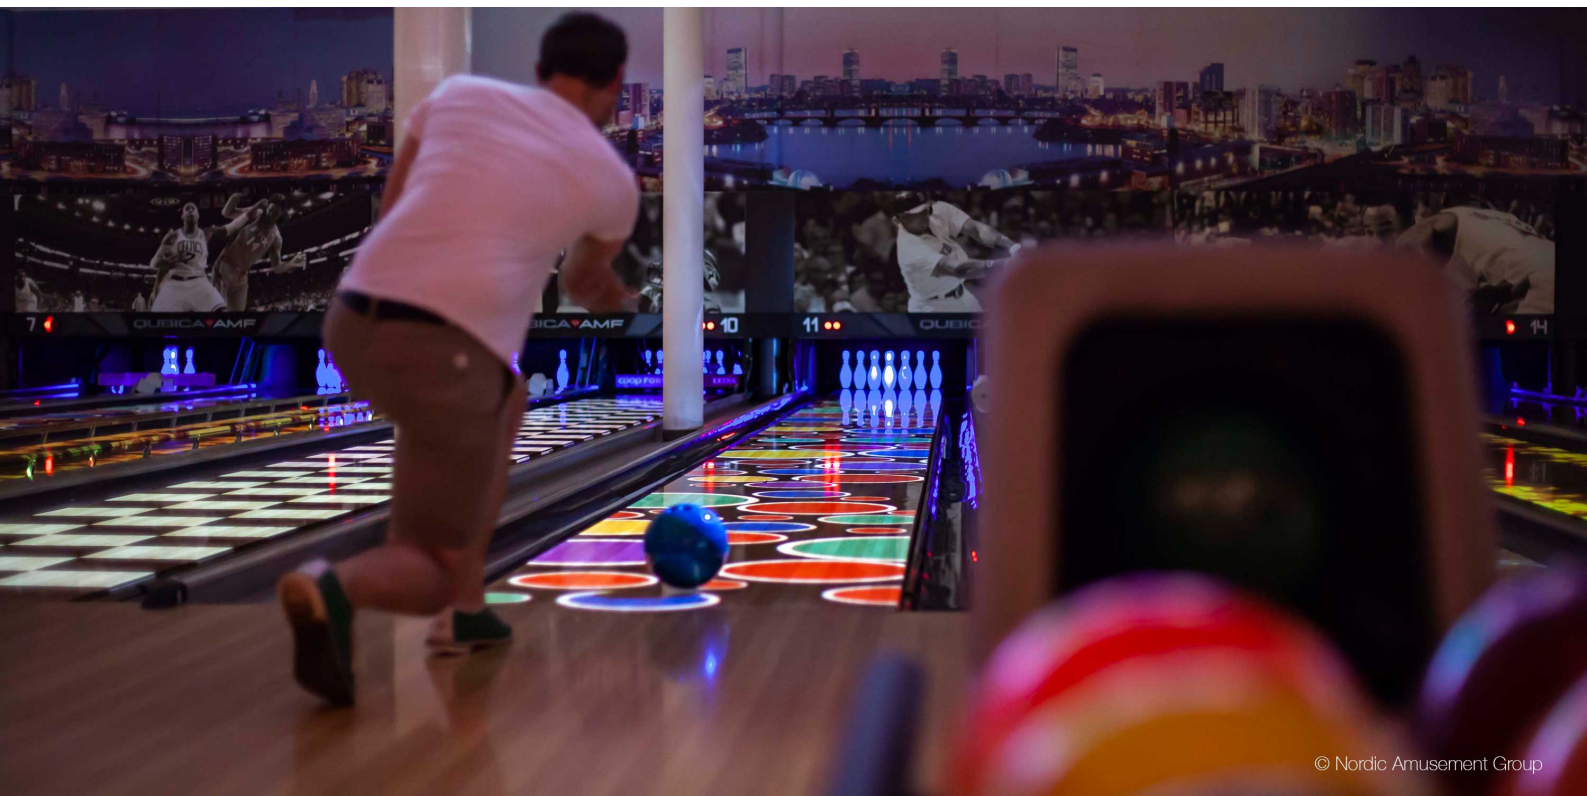

ZK750

Profesjonalny projektor 4K o wysokiej jasności lasera

© Nordic Amusement Group

- **Projektor laserowy 4K UHD DLP o jasności 7500 lumenów**
- **Pięć opcjonalnych obiektywów**
- **Odporny na pyły – niezależnie certyfikowany spełnia normę IP6X**
- **Procesor obrazu wraz z zaawansowaną funkcją regulacji kolorów**